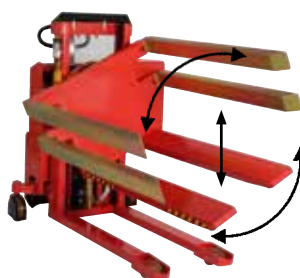

Stort program af andet ekstra udstyr, som er med til at sikre en optimal udnyttelse af Logitrans-vognene. Eksempelvis kan tøndevender, spyd og kranarm monteres på samme Logiflex, så den kan bruges til flere specielle håndteringsopgaver!

FJERNBETJENING

Effektivitet

- Optimal fleksibilitet og bevægelsesfrihed for brugeren
- Handy og nem at bruge
- Lav vægt

Trådløs fjernbetjening

- To modeller - RCW 1 og RCW 2
- IP67
- Virkefelt 3–5 meter

Fjernbetjening med kabel

- Længde på kabel: 250 cm
- IP53
- Placeres nemt på vognen med magnet eller krog

Af andet ekstra udstyr tilbydes bl.a. platform og kranarm.

Kabelfjernbetjeningen placeres nemt og bekvemt på vognen.

Fjernbetjening giver optimal fleksibilitet og bevægelsesfrihed for brugeren.

På Rotator styres hæve/sænke/rotation som standard med kabelfjernbetjening. Trådløs fjernbetjening (hæve/sænke/rotation) kan fås som ekstra udstyr.

Sender til trådløs fjernbetjening RCW 1, når der ønskes fjernstyring i 2 retninger.